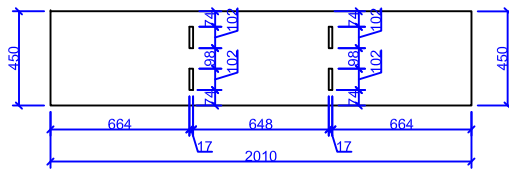

Витрина из оргстекла 15мм

Полки 2шт.

Полки 2шт.

Крыша 1шт.

Цоколь 6шт.

Задняя стенка 2шт.

Стойка 1шт.

Стойка 1шт.