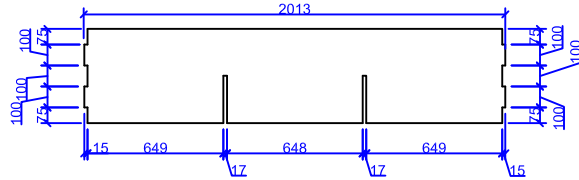

Витрина из оргстекла 15мм

Полки 2шт.

Полки 2шт.

Крыша 1шт.

Цоколь 6шт.

Задняя стенка 2шт.

Стойка 1шт.

Стойка 1шт.