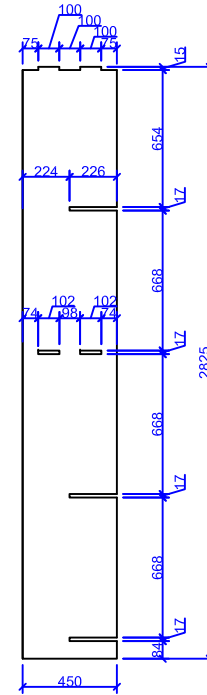

Витрина из оргстекла 15мм

Полки 2шт.

Полки 2шт.

Крыша 1шт.

Цоколь 6шт.

Задняя стенка 2шт.

Стойка 1шт.

Стойка 1шт.

Боковая стойка 1шт.

Боковая стойка 1шт.