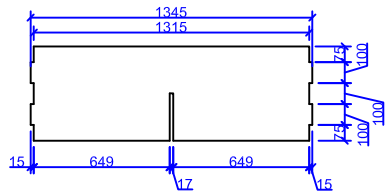

Витрина из оргстекла 15мм

Полки 2шт.

Полки 2шт.

Крыша 1шт.

Цоколь 6шт.

Задняя стенка 2шт.

Стойка 1шт.

Стойка 1шт.