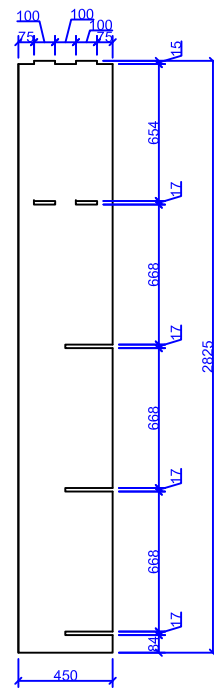

Витрина из оргстекла 15мм

Полки 2шт.

Полки 2шт.

Крыша 1шт.

Цоколь 6шт.

Задняя стенка 2шт.

Стойка 1шт.

Стойка 1шт.

Боковая стойка 1шт.

Боковая стойка 1шт.