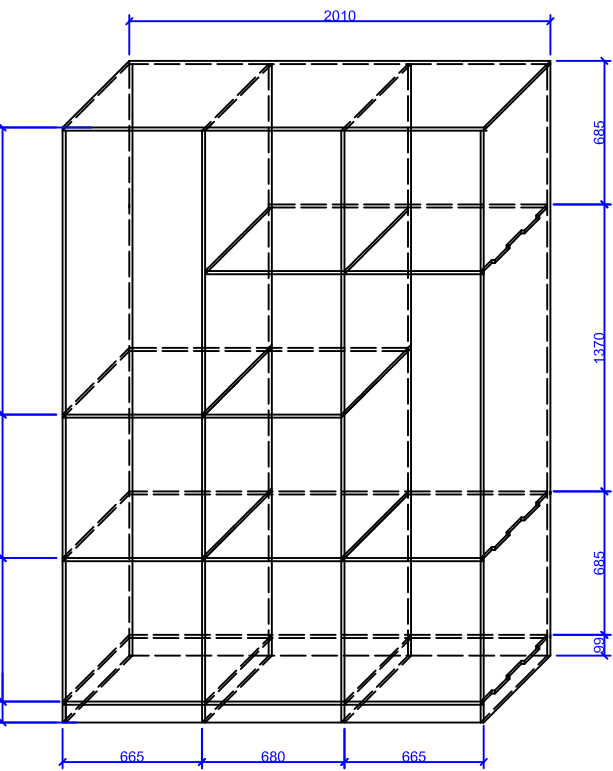

Витрина из оргстекла 15мм

Полки 2шт.

Полки 2шт.

Крыша 1шт.

Цоколь 6шт.

Задняя стенка 2шт.

Стойка 1шт.

Стойка 1шт.