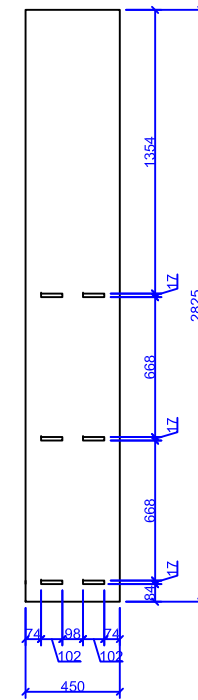

Витрина из оргстекла 15мм

Полки 2шт.

Полки 2шт.

Крыша 1шт.

Цоколь 6шт.

Задняя стенка 2шт.

Стойка 1шт.

Стойка 1шт.

Боковая стойка 1шт.

Боковая стойка 1шт.