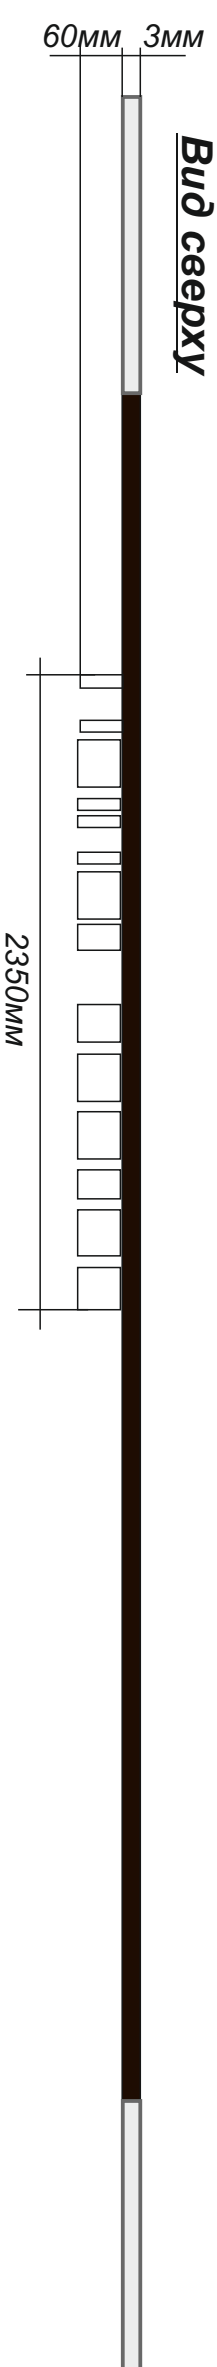

Вид сверху

№	Код.уч.	Лист	№ док.	Подпись	Дата	Помещение магазина Velvet Season, по адресу: г. Санкт-Петербург, Заневский проспект, д.71, кор. 2, ТРЦ «Заневский каскад»	Поснительная записка вывеска Velvet Season	Стр.	Лист	Листов
Ген. директор	Ефимов И.И.							ДП	1	
Дизайнер	Петрушина М.И.									
							РЛК	«Идея плюс»