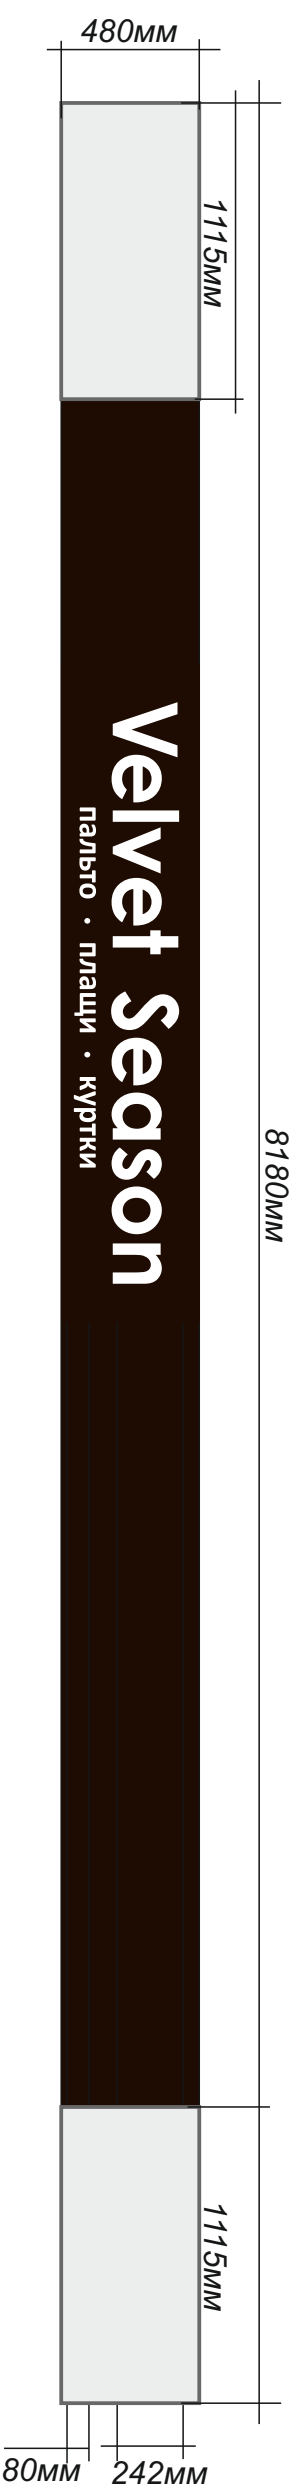

Вывеска

Заказчик:

Объект:

Исполнительный директор:

Исполнитель:

Согласовано: _____ (подпись) _____

Утверждено: _____ (подпись) _____

ПОСНИТЕЛЬНАЯ ЗАПИСКА

Вывеска над входом в магазин (интерьерная)

Вывеска размером 8180ммx480ммx80мм имеет общий вес 44,1 кг (~11,7 кг/м²). Монтируется внутри торгового центра над входной группой магазина. Подложка вывески из композита толщиной 3мм крепится в гипсокартонную стену на 12 саморезов 4,2x50мм с капроновыми дюбелями. Объемные световые буквы высотой 242мм и глубиной 60мм лицевая и боковая часть из молочного акрила толщиной 3мм. Нижние маленькие буквы - псевдообъемные из молочного акрила толщиной 3мм крепятся к подложке на дистанционных держателях.

Вид спереди

Вид сверху

№	Код.уч.	Лист	№ док.	Подпись	Дата	Помещение магазина Velvet Season, по адресу: г. Санкт-Петербург, Заневский проспект, д.71, кор. 2, ТРЦ «Заневский каскад»	Поснительная записка вывеска Velvet Season	Стр.	Лист	Листов
Ген. директор	Ефимов И.И.							ДП	1	
Дизайнер	Петрушина М.И.									
							РЛК	«Идея плюс»		

МАРКА ПОЗ.	МАТЕРИАЛ	НАИМЕНОВАНИЕ	ДЛИНА ММ	КОЛ. ШТ	МАССА КГ	ПРИМЕ- ЧАНИЕ
1	Композит 3 мм	Подложка	8180	1	19,3	
2	Акрил белый 3 мм	Буквы	2300	1	0,5	
3	Светодиодная лента SMD 3528-60 W	Подсветка	30000	1	5,8	
4	Дист. держатель	Проставок	20	24	0,2	
5	Саморез с дюбелем 4,2x50	Крепеж	50	12	0,1	
6	Саморез-сверло 3,5x16	Крепеж	16	48	0,1	
7	Вспененный ПВХ 3 мм		8000	1	3,7	
8	Блок питания 12 В 60 Вт			1	1,0	
9	Виниловая пленка 80-160м	Подложка	8180			
Нач.отд.						
ГАП						
ГИП						
Разраб.						
Пров.						
Утв.						
				Рекламная вывеска (спецификация)		
				Стадия	Лист	Листов
				МК		