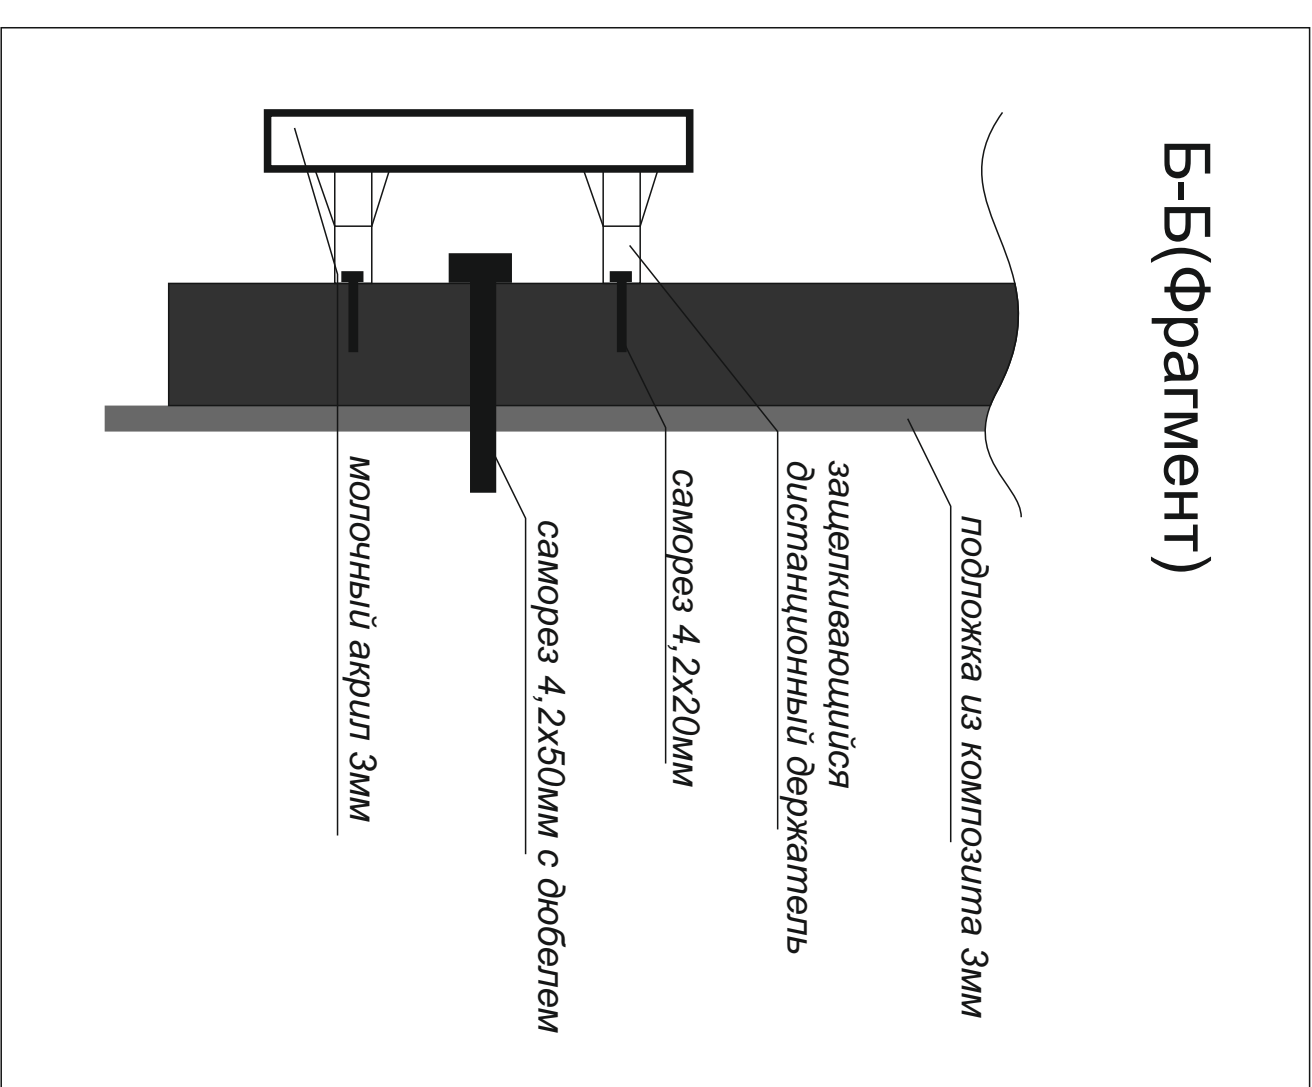

Вывеска над входом в магазин (интерьерная)

Вывеска размером 8180ммx480ммx80мм имеет общий вес 44,1 кг (~11,7 кг/м²). Монтируется внутри торгового центра над входной группой магазина. Подложка вывески из композита толщиной 3мм крепится в гипсокартонную стену на 12 саморезов 4,2x50мм с капроновыми дюбелями. Объемные световые буквы высотой 242мм и глубиной 60мм лицевая и боковая часть из молочного акрила толщиной 3мм. Нижние маленькие буквы - псевдообъемные из молочного акрила толщиной 3мм крепятся к подложке на дистанционных держателях.

Вид спереди

Вид сверху

№	Код.уч.	Лист	№ док.	Подпись	Дата	Помещение магазина Velvet Season, по адресу: г. Санкт-Петербург, Заневский проспект, д.71, кор. 2, ТРЦ «Заневский каскад»	Поснительная записка вывеска Velvet Season	Стр.	Лист	Листов
Ген. директор	Ефимов И.И.							ДП	1	
Дизайнер	Петрушина М.И.									
							РЛК	«Идея плюс»		

№ п/п	№ инв.	№ док.	Подпись	Дата
Помещение магазина Velvet Season, по адресу: г. Санкт-Петербург, Заневский проспект, д. 71, кор. 2, ТРЦ «Заневский каскад»				
Вывеска Velvet Season, фрагмент А-А, Б-Б		Омщина		
		ДЛП	Лист	Листов
		2		
РПК «Идея плюс»				

Прокладка провода 12В для вывески внутри торгового центра

блок питания 60 Вт за пологом

провод 2.3x0.75 мм кв. (12В)

проложенный внутри перегородки

8180mm

№	№ документа	Дата	Страница	Лист	Листов
№	Код.ум.	Лист	№ док.	Подпись	Дата
Помещение магазина Velvet Season, по адресу: г. Санкт-Петербург, Заневский проспект, д.71, кор. 2, ТРЦ «Заневский каскад»					
Шаблон					
РПК «Идея плюс»					