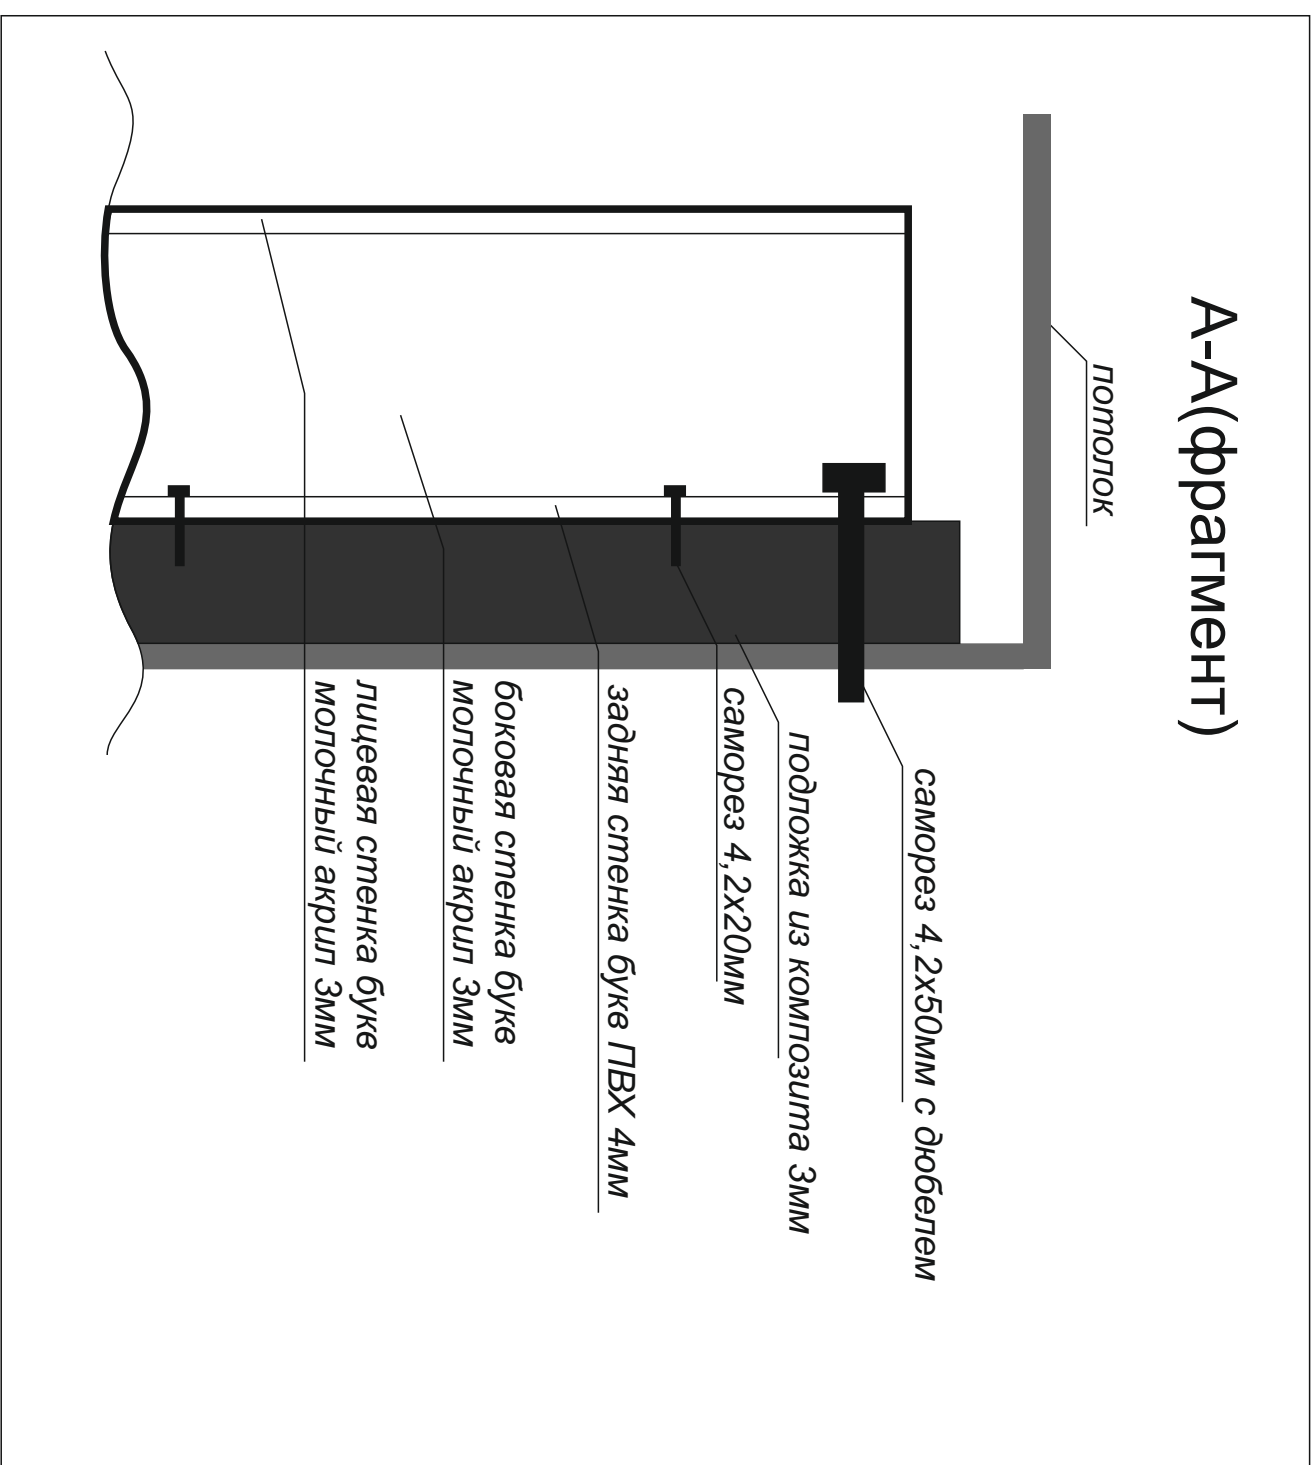

Вывеска над входом в магазин (интерьерная)

Вывеска размером 8180ммx480ммx80мм имеет общий вес 44,1 кг (~11,7 кг/м²). Монтируется внутри торгового центра над входной группой магазина. Подложка вывески из композита толщиной 3мм крепится в гипсокартонную стену на 12 саморезов 4,2x50мм с капроновыми дюбелями. Объемные световые буквы высотой 242мм и глубиной 60мм лицевая и боковая часть из молочного акрила толщиной 3мм. Нижние маленькие буквы - псевдообъемные из молочного акрила толщиной 3мм крепятся к подложке на дистанционных держателях.

Вид спереди

Вид сверху

№	Код.уч.	Лист	№ док.	Подпись	Дата	Помещение магазина Velvet Season, по адресу: г. Санкт-Петербург, Заневский проспект, д.71, кор. 2, ТРЦ «Заневский каскад»	Поснительная записка вывеска Velvet Season	Стр.	Лист	Листов
Ген. директор	Ефимов И.И.							ДП	1	
Дизайнер	Петрушина М.И.									
							РЛК	«Идея плюс»		

№ п/п	№ инв.	№ док.	Подпись	Дата
Помещение магазина Velvet Season, по адресу: г. Санкт-Петербург, Заневский проспект, д. 71, кор. 2, ТРЦ «Заневский каскад»				
Вывеска Velvet Season, фрагмент А-А, Б-Б		Омщина		
		ДЛП	Лист	Листов
		2		
РПК «Идея плюс»				

Прокладка провода 12В для вывески внутри торгового центра

блок питания 60 Вт за пологом

провод 2.3x0.75 мм кв. (12В)

проложенный внутри перегородки

8180mm

№	№ документа	Дата	Страница	Лист	Листов
№	Код.ум.	Лист	№ док.	Подпись	Дата
Помещение магазина Velvet Season, по адресу: г. Санкт-Петербург, Заневский проспект, д.71, кор. 2, ТРЦ «Заневский каскад»					
Шаблон					
РПК «Идея плюс»					